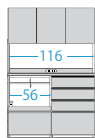

OPTION マジックファイラー(MF)

キッチンボード側面に幅7~45cmの範囲で扉を製作できます。余ったすき間を隠すことができ、掃除機やモップなど長いものの収納にも便利です。

AQUA VARIATION

選べる上台扉の形状とサイズ

扉タイプ

引き戸タイプ

高さ180cm

高さ200cm

高さ180cm

高さ200cm

幅100cm

HKB-100T-H180

HKB-100T-H200

HKB-100S-H180

HKB-100S-H200

幅120cm

HKB-120T-H180

HKB-120T-H200

HKB-120S-H180

HKB-120S-H200

幅140cm

HKB-140T-H180

HKB-140T-H200

HKB-140S-H180