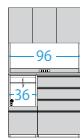

OPTION マジックファイラー(MF)

キッチンボード側面に幅7~45cmの範囲で扉を製作できます。余ったすき間を隠すことができ、掃除機やモップなど長いものの収納にも便利です。

AQUA VARIATION

選べる上台扉の形状とサイズ

扉タイプ

引き戸タイプ

高さ180cm

高さ200cm

高さ180cm

高さ200cm

幅100cm

HKB-100T-H180

HKB-100T-H200

HKB-100S-H180

HKB-100S-H200

幅120cm